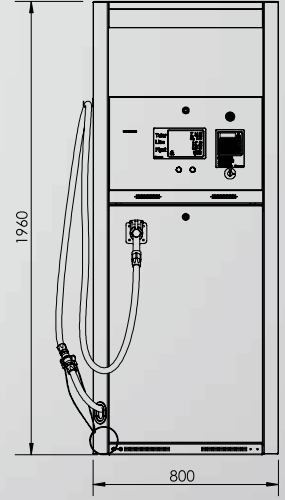

SLIMLINE LPG

Mekser know-how ve ayrıcalıklarının kompakt bir pakette sunulduğu Slimline, elektrogalvaniz çelik kullanılarak üretilmekte ve elektrostatik toz boya ile paslanmaya karşı korunmaktadır.

Slimline limitli alan kullanımının zorunlu olduğu istasyonlar için geliştirilmiştir. Pratik kullanımı ile hızlı hizmet verebilme olanağı sunan ürün, tüm Mekser modelleri gibi zorlu hava şartlarına dayanıklı ve uzun yıllar kesintisiz hizmet verebilme performansına sahiptir.

FONKSİYONEL ÖZELLİKLER

Model	Tip	Yakıt Cinsi	Tabanca	Dolum
M220	Dispenser	1	1	1
M230	Dispenser	1	2	2

OPSİYONEL ÖZELLİKLER

Elektronik ünite ısıtıcı	300 W.
Elektronik kalibrasyon	Akıllı Pulser
Paslanmaz kolon	SS 304 - SS 316
ATC	b