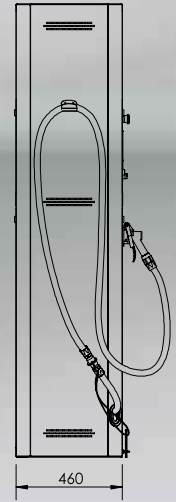

SLIMLINE LPG

Mekser know-how ve ayrıcalıklarının kompakt bir pakette sunulduğu Slimline, elektrogalvaniz çelik kullanılarak üretilmekte ve elektrostatik toz boya ile paslanmaya karşı korunmaktadır.

Slimline limitli alan kullanımının zorunlu olduğu istasyonlar için geliştirilmiştir. Pratik kullanımı ile hızlı hizmet verebilme olanağı sunan ürün, tüm Mekser modelleri gibi zorlu hava şartlarına dayanıklı ve uzun yıllar kesintisiz hizmet verebilme performansına sahiptir.

FONKSİYONEL ÖZELLİKLER

Model	Tip	Yakıt Cinsi	Tabanca	Dolum
M220	Dispenser	1	1	1
M230	Dispenser	1	2	2

OPSİYONEL ÖZELLİKLER

Elektronik ünite ısıtıcı	300 W.
Elektronik kalibrasyon	Akıllı Pulser
Paslanmaz kolon	SS 304 - SS 316
ATC	b