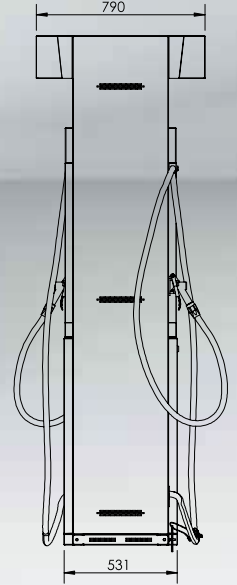

VICTORY LPG

İlk kez 2010 yılında üretilen Victory serisi, 2012 yılında geliştirilerek kullanıcıları için tamamen yenilendi. Etkileyici V formatında tasarlanan yan kolonlar ve yine V şeklindeki genişletilmiş elektronik kabini ile Victory serisi bir yandan akıcı hatlara kavuşurken, diğer yandan dahili yazarkasa ve kredi kart terminalini kendi gövdesi içerisine entegre edebilecek özellikler kazanmıştır.

Standart veya multimedya olarak farklı modellerde sunulan Victory serisi, yoğun trafiğe sahip istasyonlar için istenildiğinde 4 ekranlı olarak da üretilmektedir.

FONKSİYONEL ÖZELLİKLER				
Model	Tip	Yakıt Cinsi	Tabanca	Dolum
M230	Dispenser	1	2	2
M240	Dispenser	1	4	4