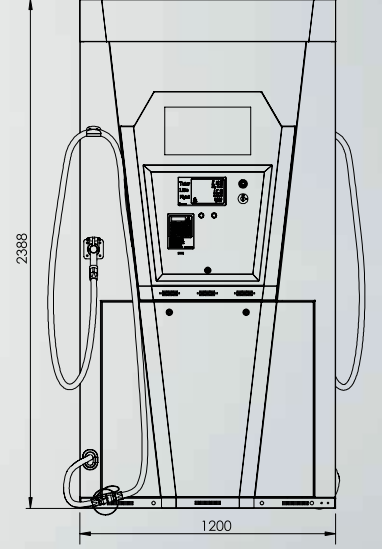

VICTORY LPG

İlk kez 2010 yılında üretilen Victory serisi, 2012 yılında geliştirilerek kullanıcıları için tamamen yenilendi. Etkileyici V formatında tasarlanan yan kolonlar ve yine V şeklindeki genişletilmiş elektronik kabini ile Victory serisi bir yandan akıcı hatlara kavuşurken, diğer yandan dahili yazarkasa ve kredi kart terminalini kendi gövdesi içerisine entegre edebilecek özellikler kazanmıştır.

Standart veya multimedya olarak farklı modellerde sunulan Victory serisi, yoğun trafiğe sahip istasyonlar için istenildiğinde 4 ekranlı olarak da üretilmektedir.

FONKSİYONEL ÖZELLİKLER				
Model	Tip	Yakıt Cinsi	Tabanca	Dolum
M230	Dispenser	1	2	2
M240	Dispenser	1	4	4

OPSİYONEL ÖZELLİKLER	
Multimedya LCD Panel	19" - 21" LED
Elektronik ünite ısıtıcı	300 W.
Elektronik kalibrasyon	Akıllı Pulser
Paslanmaz kolon	SS 304 - SS 316
ATC	b